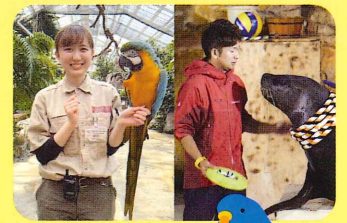

3年生

実践の場で学びながら国家試験・就職の準備!

看護インターンシップ

国家試験

合格

愛玩動物看護師資格取得

卒業

卒業

どちらのコースを卒業しても / 多種多様な就職先で活躍!

- 動物園
- 水族館
- 酪農・畜産
- 馬関連
- 動物病院 など

学びによって変わる 2つのキャンパス

主に教室で、動物についての基礎知識を学ぶ

八千代キャンパス

東京ドームとほぼ同じ広さ、まるで動物園のような実習施設

富里キャンパス

富里キャンパス 360°VR映像
スマホを上下左右に動かしたり指でスワイプしてご覧ください。